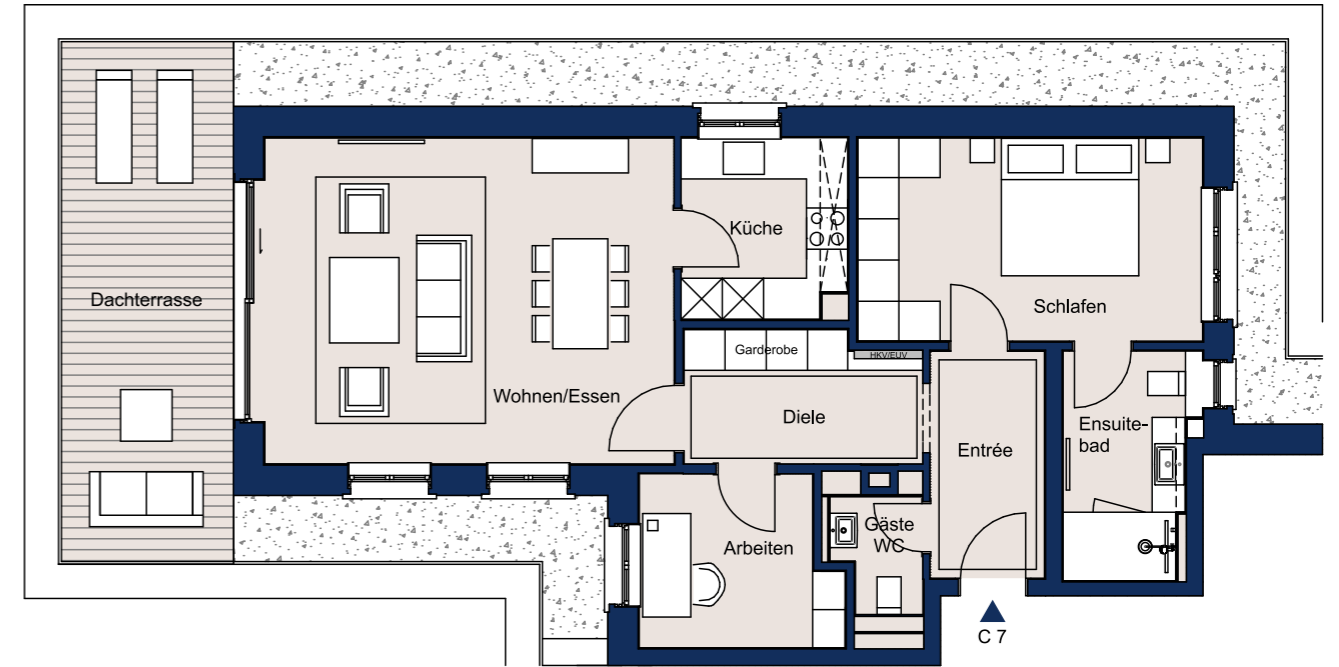

Wohnung C 7

Wohnflächenberechnung

C7
Penthouse

Entrée	5,52 m ²
Gäste-WC	2,16 m ²
Schlafen	14,86 m ²
Ensuitebad	6,06 m ²
Diele	6,47 m ²
Arbeiten/Gast	6,93 m ²
Wohnen/Essen	29,00 m ²
Küche	6,25 m ²
Dachterrasse (50%)	9,75 m ²
	87,00 m ²